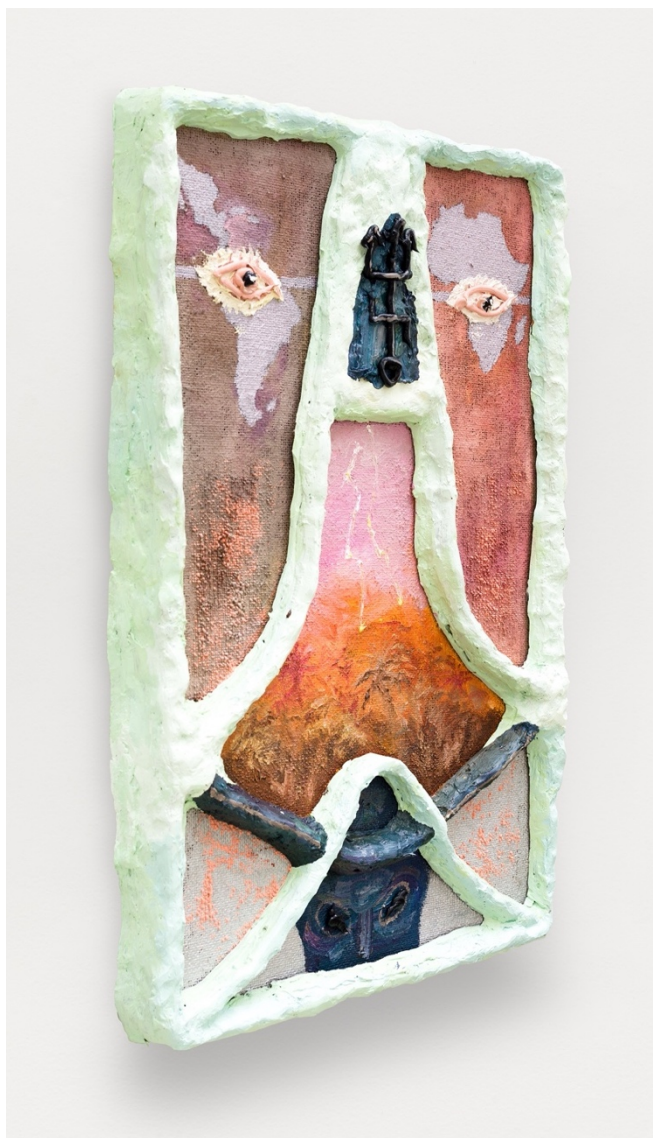

188 x 127 x 50 cm

A regeneração pela comunhão

óleo sobre juta, óleo
e acrílica sobre resina
e fibra de vidro, estrutura
em ferro e monitor 32"
(animação stop motion:
05 segundos loop)

186 x 122 x 65 cm

Crianças do choque de mundos

óleo sobre juta, óleo
e acrílica sobre resina
e fibra de vidro, poliuretano
estrutural, estrutura
em ferro e monitor 32"
(animação stop motion:
19 segundos loop)

134 x 190 x 52 cm

O Encantado do Atlântico

óleo e acrílica sobre resina
e fibra de vidro, poliuretano
estrutural, estrutura
em ferro e monitor 65"
(animação stop motion:
15 segundos loop)

150 x 188 x 36 cm

Às de Espadas Carcará (série Tarot)

óleo sobre juta, óleo
e acrílica sobre resina
com pó de mármore

79 x 49 x 9 cm

Exu a dois graus do Equador

óleo sobre juta, óleo
e acrílica sobre resina
com pó de mármore

84 x 53 x 8 cm

O sopro do mar à mata

óleo sobre juta, óleo
e acrílica sobre resina
com pó de mármore