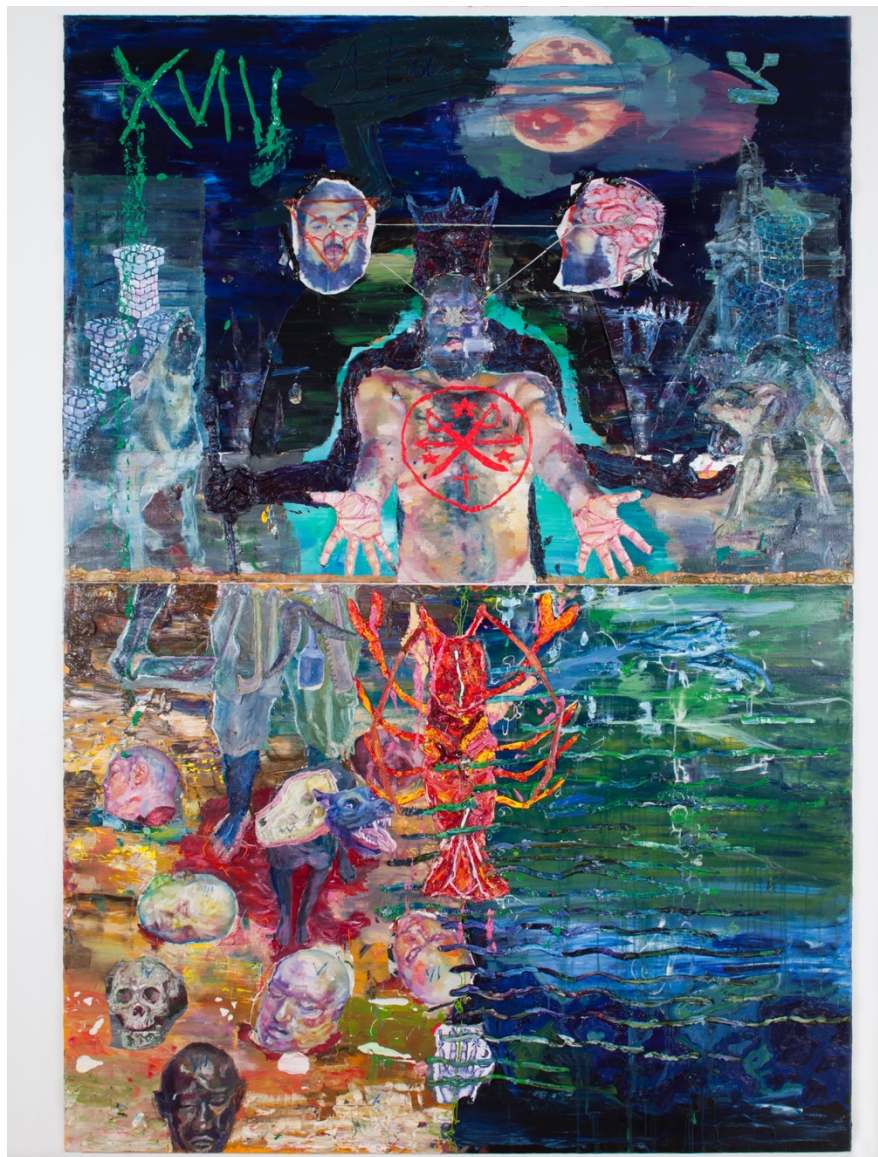

2012 • Thiago Martins de Melo
Selected Works
Trabalhos Seleccionados

Exu Force Power

óleo sobre tela

180 x 200 cm

*O "Ninguém" usa o God Helmet
e cega Polifemo sob o auxílio
de Iemanjá*

óleo sobre tela

260 x 180 cm

*Anansi conta a história de nascimento
do bastardo da branca no grande
açougue intercontinental*

óleo sobre tela

260 x 180 cm

*O Ouro aborto da branca
e a cerca fecal do dono da terra*

óleo sobre tela

300 x 180 cm

Ferida do ferro sujo

óleo sobre tela

200 x 360 cm

*O Triângulo impossível da Judith Negra
e a sedução do Útero da Razão*

óleo sobre tela

260 × 360 cm

*O Ouroboros do Sebastianismo
Albino (a Jodorowsky)*

óleo sobre tela

260 × 180 cm

*O Matriarcado de Pindorama sucumbe
à dança estatal das motoserras
do andrógino fálico presencial*

óleo sobre tela

260 × 360 cm

XVIII A Lua

óleo sobre tela

260 × 180 cm

*A Busca da Rébis se mantém enquanto
a força de Ogum impede os avanços
da dança macabra na teia da vida*