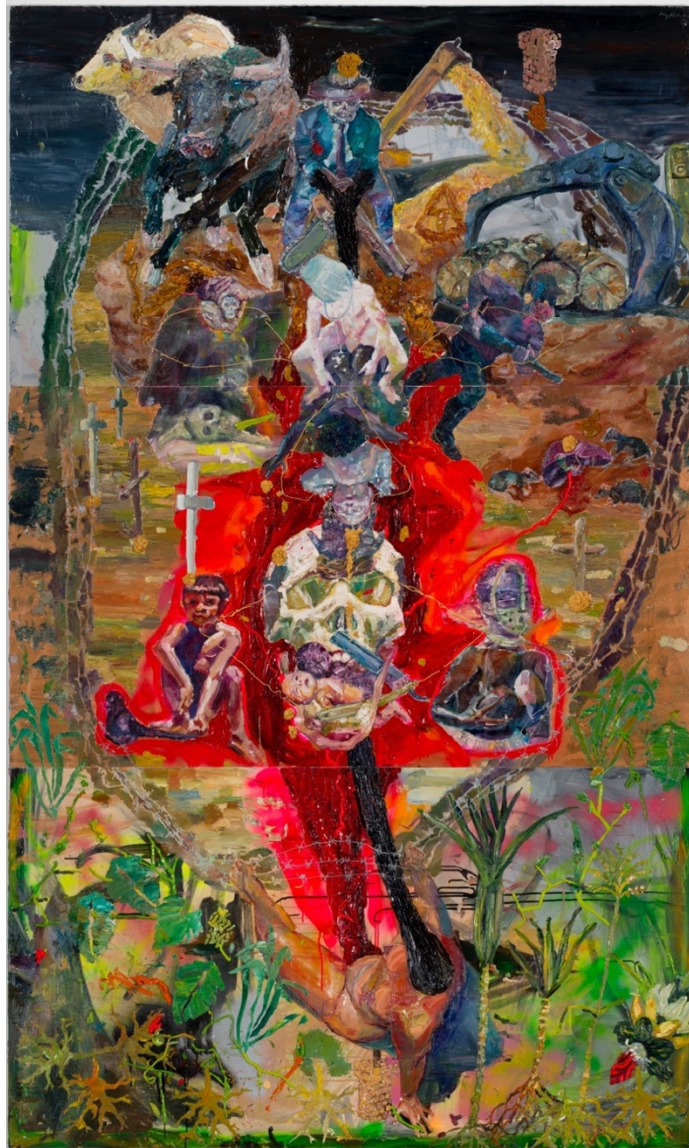

2012 • Thiago Martins de Melo
Selected Works
Trabalhos Seleccionados

Exu Force Power

óleo sobre tela

180 x 200 cm

*O "Ninguém" usa o God Helmet
e cega Polifemo sob o auxílio
de Iemanjá*

óleo sobre tela

260 x 180 cm

*Anansi conta a história de nascimento
do bastardo da branca no grande
açougue intercontinental*

óleo sobre tela

260 x 180 cm

*O Ouro aborto da branca
e a cerca fecal do dono da terra*

óleo sobre tela

300 x 180 cm

Ferida do ferro sujo

óleo sobre tela

200 x 360 cm

*O Triângulo impossível da Judith Negra
e a sedução do Útero da Razão*

óleo sobre tela

260 × 360 cm

*O Ouroboros do Sebastianismo
Albino (a Jodorowsky)*

óleo sobre tela

260 × 180 cm

*O Matriarcado de Pindorama sucumbe
à dança estatal das motoserras
do andrógino fálico presencial*

óleo sobre tela

260 × 360 cm

XVIII A Lua

óleo sobre tela

260 × 180 cm

*A Busca da Rébis se mantém enquanto
a força de Ogum impede os avanços
da dança macabra na teia da vida*