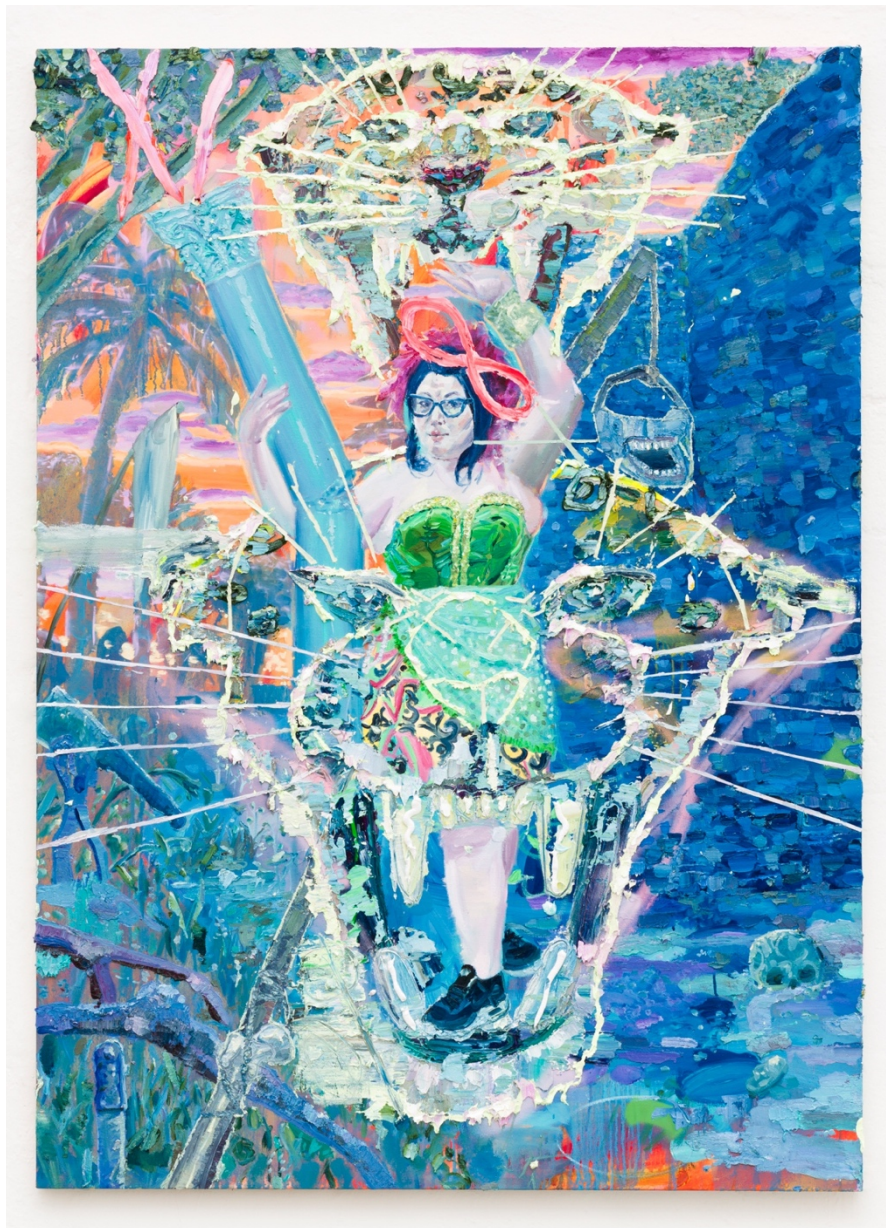

2017 • Thiago Martins de Melo
Selected Works
Trabalhos Selecionados

Útero da mata

óleo sobre tela

120 x 80 cm

*Ruptura e diferença na Avenida
Pocilga*

óleo sobre tela

180 x 130 cm

Carne de nossa carne e a amarra
vertical

óleo sobre tela

180 x 130 cm

Duelo

óleo sobre tela

180 x 130 cm

Cavaleiro de Copas

óleo sobre tela

180 x 130 cm

XI A Força

óleo sobre tela

180 x 130 cm

IX, O Eremita

óleo sobre tela

180 x 130 cm

3 de Paus

óleo sobre tela

40 x 30 cm cada

O som de um mar que queima

óleo sobre tela

45 x 55 cm

Mãe do Rio

óleo sobre tela

40 x 50 cm

A âncora e a flecha