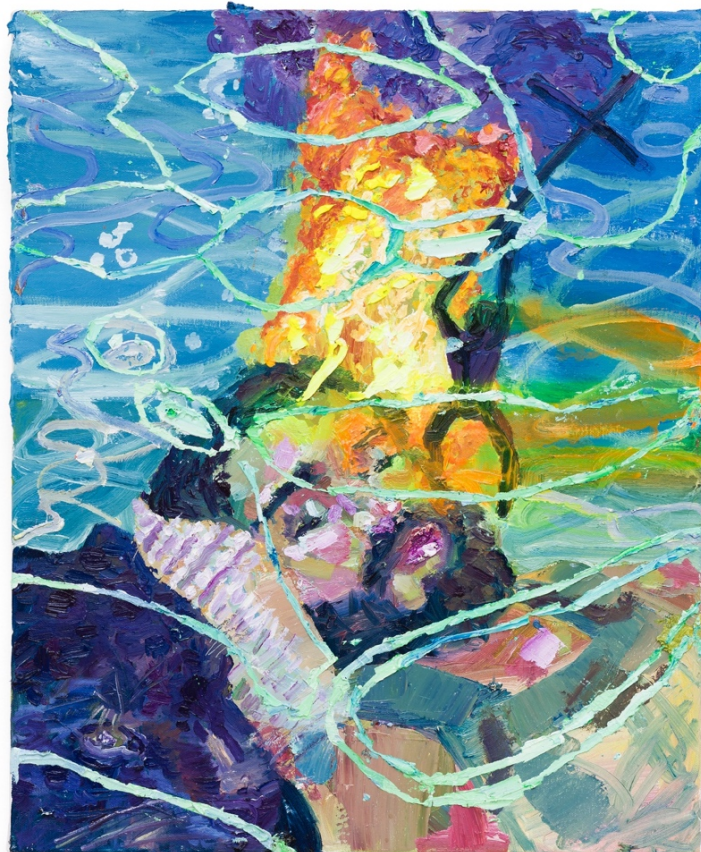

XI A Força

óleo sobre tela

180 x 130 cm

IX, O Eremita

óleo sobre tela

180 x 130 cm

3 de Paus

óleo sobre tela

40 x 30 cm cada

O som de um mar que queima

óleo sobre tela

45 x 55 cm

Mãe do Rio

óleo sobre tela

40 x 50 cm

A âncora e a flecha