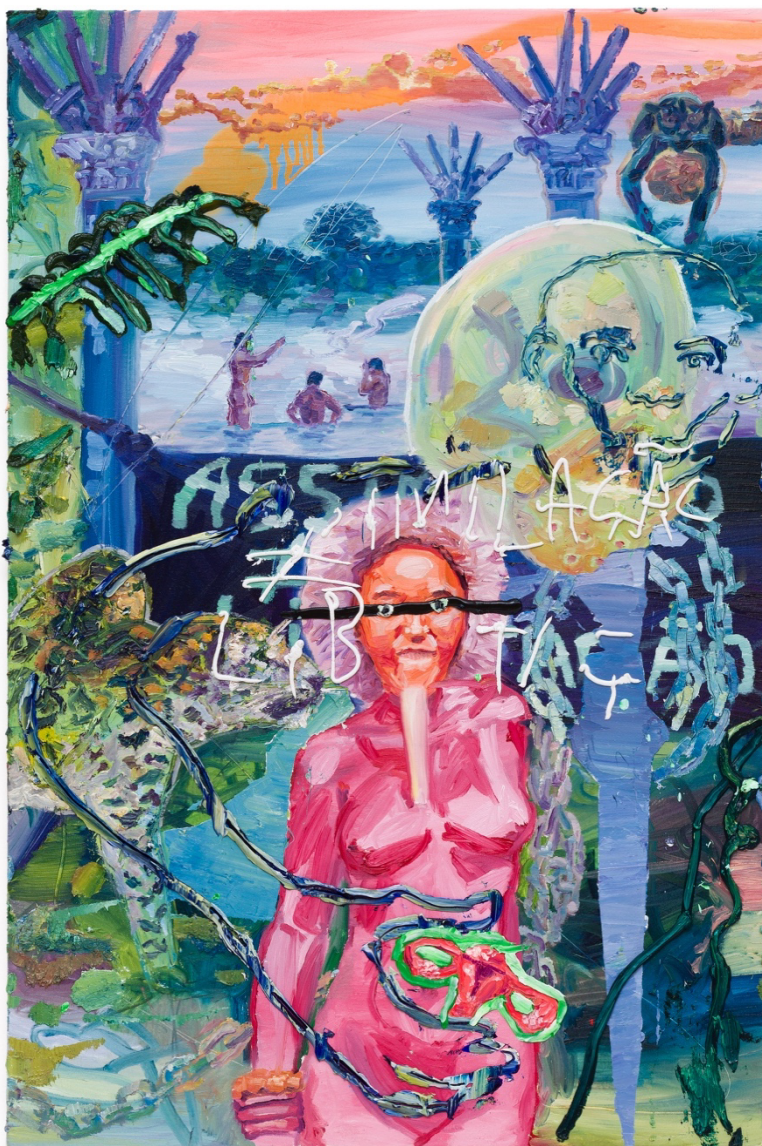

2017 • Thiago Martins de Melo
Selected Works
Trabalhos Selecionados

Útero da mata

óleo sobre tela

120 x 80 cm

*Ruptura e diferença na Avenida
Pocilga*

óleo sobre tela

180 x 130 cm

Carne de nossa carne e a amarra
vertical

óleo sobre tela

180 x 130 cm

Duelo

óleo sobre tela

180 x 130 cm

Cavaleiro de Copas

óleo sobre tela

180 x 130 cm

XI A Força

óleo sobre tela

180 x 130 cm

IX, O Eremita

óleo sobre tela

180 x 130 cm

3 de Paus

óleo sobre tela

40 x 30 cm cada

O som de um mar que queima

óleo sobre tela

45 x 55 cm

Mãe do Rio

óleo sobre tela

40 x 50 cm

A âncora e a flecha