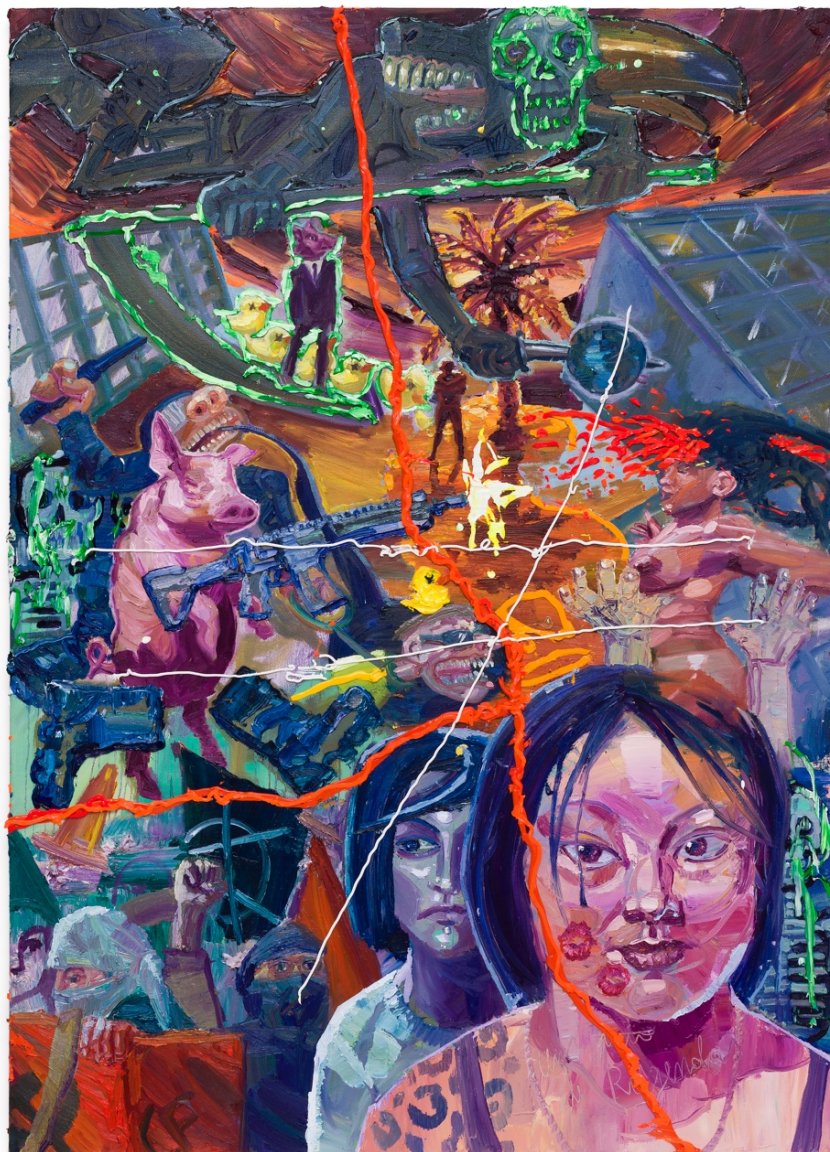

2017 • Thiago Martins de Melo
Selected Works
Trabalhos Selecionados

Útero da mata

óleo sobre tela

120 x 80 cm

*Ruptura e diferença na Avenida
Pocilga*

óleo sobre tela

180 x 130 cm

Carne de nossa carne e a amarra
vertical

óleo sobre tela

180 x 130 cm

Duelo

óleo sobre tela

180 x 130 cm

Cavaleiro de Copas

óleo sobre tela

180 x 130 cm

XI A Força

óleo sobre tela

180 x 130 cm

IX, O Eremita

óleo sobre tela

180 x 130 cm

3 de Paus

óleo sobre tela

40 x 30 cm cada

O som de um mar que queima

óleo sobre tela

45 x 55 cm

Mãe do Rio

óleo sobre tela

40 x 50 cm

A âncora e a flecha