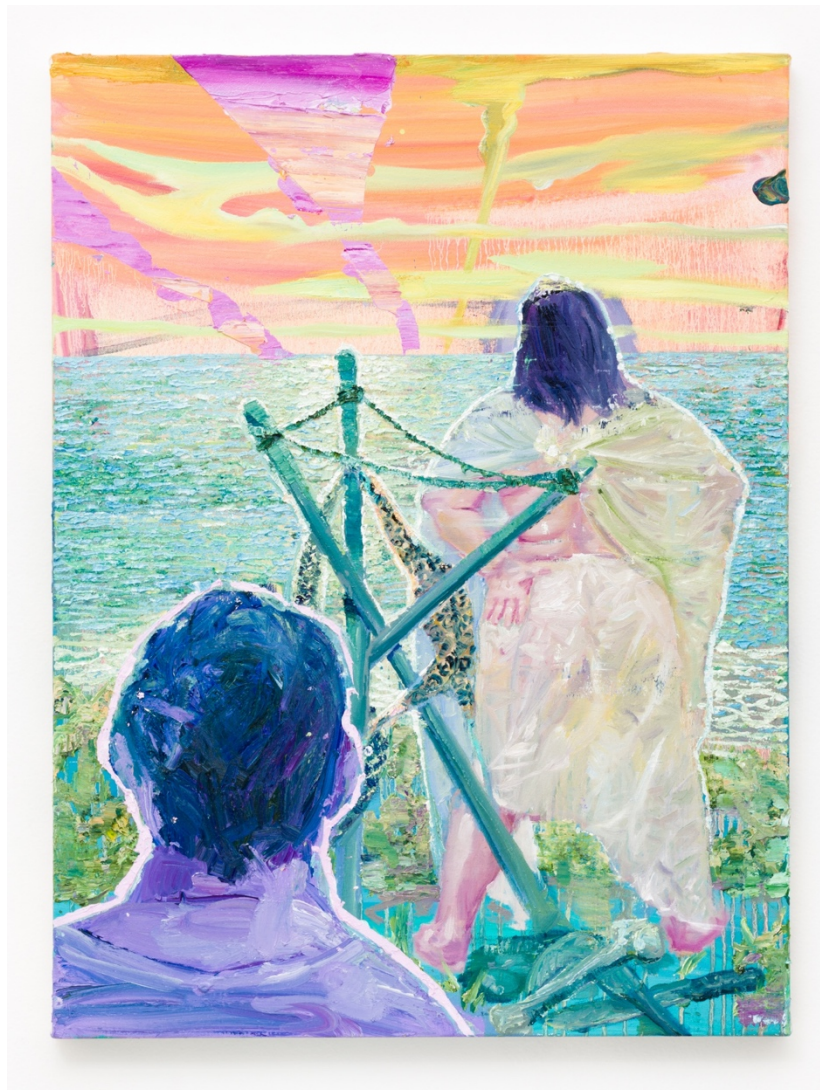

2017 • Thiago Martins de Melo
Selected Works
Trabalhos Selecionados

Útero da mata

óleo sobre tela

120 x 80 cm

*Ruptura e diferença na Avenida
Pocilga*

óleo sobre tela

180 x 130 cm

Carne de nossa carne e a amarra
vertical

óleo sobre tela

180 x 130 cm

Duelo

óleo sobre tela

180 x 130 cm

Cavaleiro de Copas

óleo sobre tela

180 x 130 cm

XI A Força

óleo sobre tela

180 x 130 cm

IX, O Eremita

óleo sobre tela

180 x 130 cm

3 de Paus

óleo sobre tela

40 x 30 cm cada

O som de um mar que queima

óleo sobre tela

45 x 55 cm

Mãe do Rio

óleo sobre tela

40 x 50 cm

A âncora e a flecha